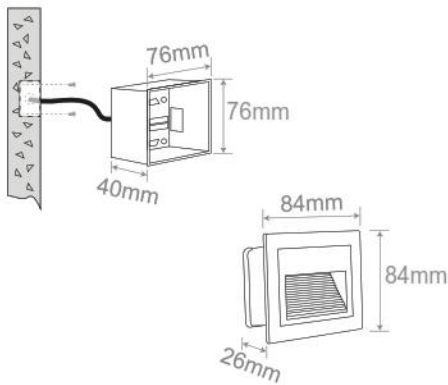

Aplique NICH1