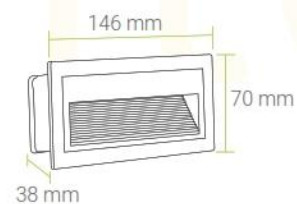

NICHO

SERIE. NICH

REFERENCIA: NICH5A

APLIQUE LED

GARANTÍA 2 AÑOS

ecolite®

INFORMACIÓN ELÉCTRICA

POTENCIA DE ENTRADA	5W
TENSION DE OPERACIÓN	AC100-240V | 50/60 Hz
TIPO DE LED	SMD 2835
FACTOR DE POTENCIA	>0.6
CLASE	1
TIPO DE DRIVER	Independiente
DIMERIZABLE	No

INFORMACIÓN FÍSICA

COLOR DE CHASIS	○Blanco ●Negro
GRADO DE PROTECCIÓN	IP65
DIMENSIONES	146(L)x38(A)x70(H)mm
TIPO DE MONTAJE	Incrustar
CHASIS	Aluminio
OPTICA	Vidrio Traslúcido
TEMPERATURA DE TRABAJO	-20°C + 40°C

INFORMACIÓN ÓPTICA

TEMPERATURA DE COLOR	● 3.000K
IRC	80Ra
EFICIENCIA LUMINOSA	90Lm/W
FLUJO LUMINOSO	450Lm
TIPO DE DISTRIBUCIÓN	Directa Simetrica
ÁNGULO DE APERTURA	30°
VIDA ÚTIL	25000h

ESQUEMA

FOTOMETRIA

REFERENCIA: NICH3B

APLIQUE LED

Aplique NICH1

Aplique NICH2

Aplique NICH5A