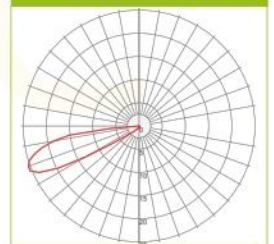

INFORMACIÓN ÓPTICA

TEMPERATURA DE COLOR	●3.000K
IRC	80Ra
EFICIENCIA LUMINOSA	90Lm/W
FLUJO LUMINOSO	180Lm
TIPO DE DISTRIBUCIÓN	Directa Simetrica
ÁNGULO DE APERTURA	30°
VIDA ÚTIL	25000h

ESQUEMA

FOTOMETRIA

NICHO

INFORMACIÓN ÓPTICA

TEMPERATURA DE COLOR	● 3.000K
IRC	80Ra
EFICIENCIA LUMINOSA	90Lm/W
FLUJO LUMINOSO	450Lm
TIPO DE DISTRIBUCIÓN	Directa Simetrica
ÁNGULO DE APERTURA	30°
VIDA ÚTIL	25000h

ESQUEMA

FOTOMETRIA