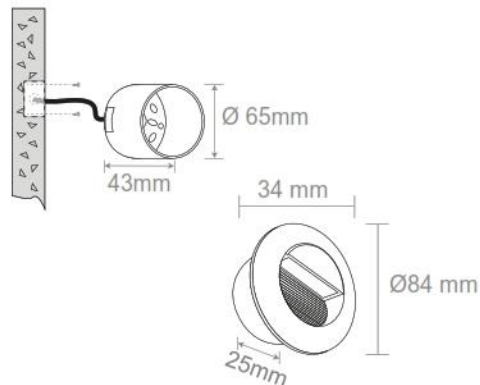

Aplique NICH2