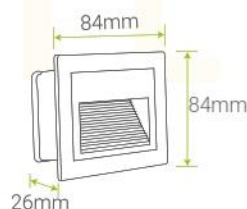

NICHO

SERIE. NICH

Los apliques LED para pared NICH iluminan los espacios con un toque de sofisticación y funcionalidad incomparables. No solo proporcionan iluminación, sino que también transforman los lugares gracias a su diseño elegante y moderno. Son la elección ideal para realzar las paredes, escaleras y pasillos, creando ambientes llenos de encanto.

CARACTERÍSTICAS

- Aplique LED para pared
- Uso exterior decorativo
- Chasis de aluminio

INSTRUCCIONES DE SEGURIDAD

- Desconecte la energía eléctrica antes de hacer un reemplazo
- Asegúrese de conectar la luminaria en el voltaje indicado
- No dimerizable (No utilizar con atenuadores dimmer)
- La instalación de este producto debe ser realizada por personal calificado

REFERENCIA: NICH1

APLIQUE LED

GARANTÍA 2 AÑOS

ecolite®

INFORMACIÓN ELÉCTRICA

POTENCIA DE ENTRADA	2W
TENSION DE OPERACIÓN	AC100-240V | 50/60 Hz
TIPO DE LED	SMD 2835
FACTOR DE POTENCIA	>0.6
CLASE	1
TIPO DE DRIVER	Independiente
DIMERIZABLE	No

INFORMACIÓN FÍSICA

COLOR DE CHASIS	OBlanco ●Gris ●Negro
GRADO DE PROTECCIÓN	IP65
DIMENSIONES	84(L)x26(A)x84(H)mm
TIPO DE MONTAJE	Incrustar
CHASIS	Aluminio
OPTICA	Vidrio Traslúcido
TEMPERATURA DE TRABAJO	-20°C + 40°C

INFORMACIÓN ÓPTICA

TEMPERATURA DE COLOR	●3.000K
IRC	80Ra
EFICIENCIA LUMINOSA	90Lm/W
FLUJO LUMINOSO	180Lm
TIPO DE DISTRIBUCIÓN	Directa Simetrica
ÁNGULO DE APERTURA	30°
VIDA ÚTIL	25000h

ESQUEMA

FOTOMETRIA

REFERENCIA: NICH2

APLIQUE LED

GARANTÍA 2 AÑOS

ecolite®

INFORMACIÓN ELÉCTRICA

POTENCIA DE ENTRADA	2W
TENSION DE OPERACIÓN	AC100-240V | 50/60 Hz
TIPO DE LED	SMD 2835
FACTOR DE POTENCIA	>0.6
CLASE	1
TIPO DE DRIVER	Independiente
DIMERIZABLE	No

INFORMACIÓN FÍSICA